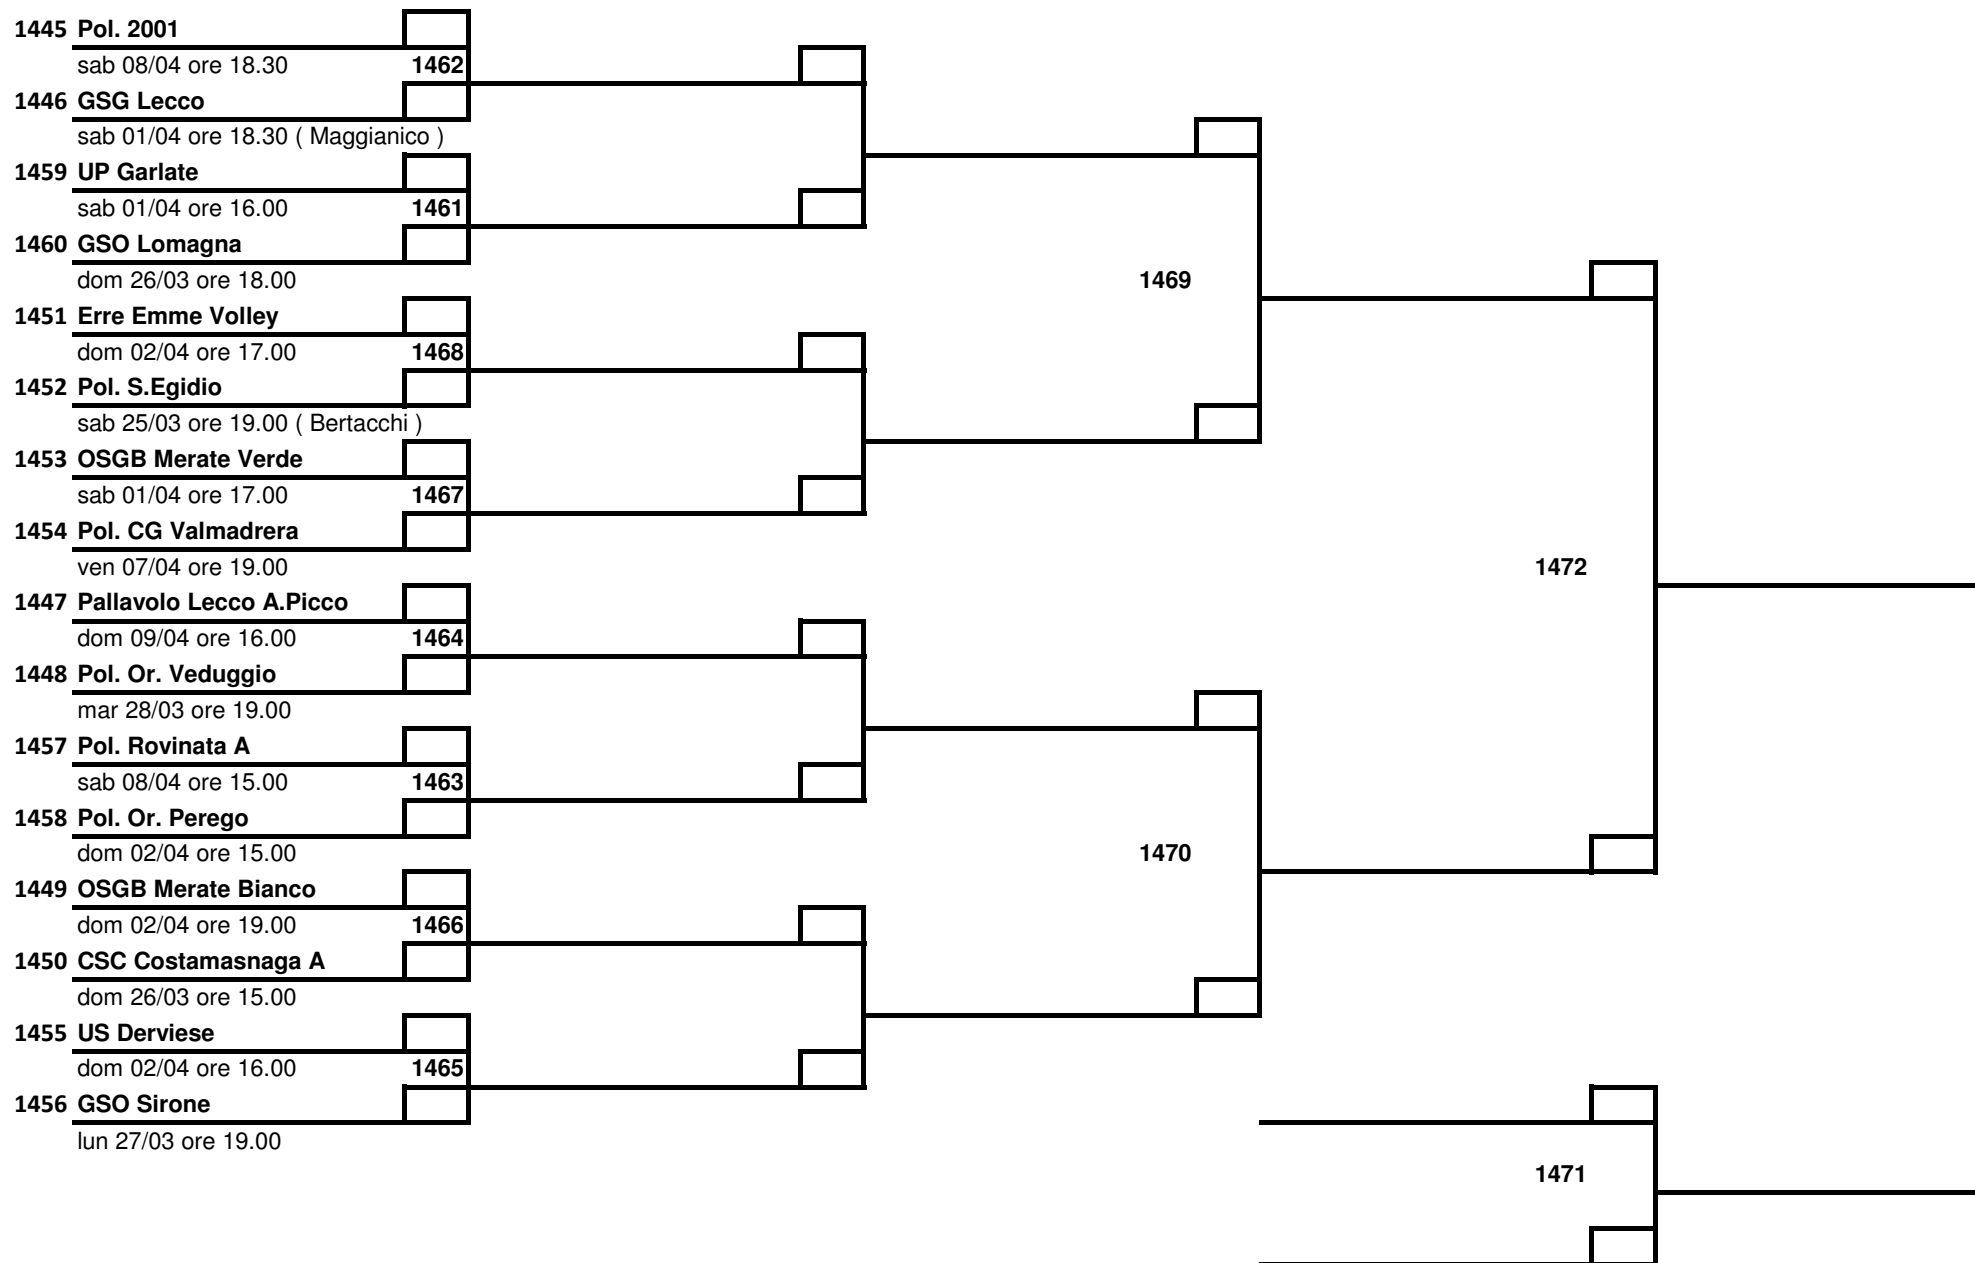

PALLAVOLO STAGIONE 2016/17 PLAY-OFF RAGAZZE

OTTAVI
DAL 20/03 AL 09/04

QUARTI
DAL 10/04 AL 30/04

SEMIFINALI
06 e 07 MAGGIO
SIRONE

FINALE